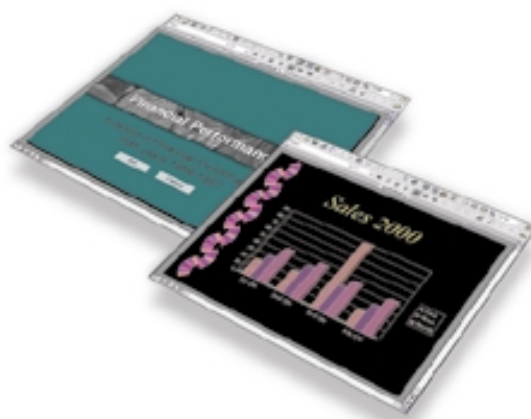

* Sony-eigene Funktion

Der Augenblick zählt.

www.sony.de/professional

SONY®

Schnelle und eindeutige Entscheidungen

- Jetzt haben Sie die Möglichkeit, den Teilnehmern Ihrer Videokonferenz die zur Diskussion stehenden Dokumente, Bilder und sogar kleine 3D-Objekte (z. B. Modelle und Produktprototypen) live zu präsentieren und somit schneller wichtige Entscheidungen herbeizuführen.

- Gestalten Sie Ihre Diskussionen effizienter und verdeutlichen Sie Ihre Ideen, indem Sie Computergrafiken, Microsoft® PowerPoint™ Präsentationen oder Kalkulationstabellen direkt von Ihrem PC aus übertragen.

- Achten Sie darauf, daß jedes wichtige Detail sichtbar ist. Mit der einzigartigen Zoom-Funktion können Sie bestimmte Ausschnitte Ihrer Computergrafik hervorheben.

- Die mobile Dokumentenkamera kann mit einer Vielzahl von Videokonferenz- und Präsentationssystemen von Sony eingesetzt werden. Der Kamera-Arm läßt sich bequem zusammenklappen. So paßt die komplette Dokumentenkamera in jede Aktentasche.