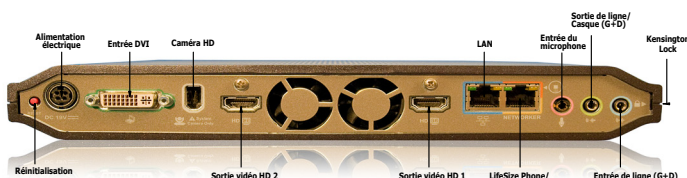

Verzeichnis und Adressbuch

Bis zu 1000 örtliche Verzeichniseinträge
Funktionen „Speichern“, „Sperren“, „Wahlwiederholungsliste“ entfernen
Versäumte Antwortbenachrichtigung
Autom. Erkennung, Verzeichnis durchsuchen (Patent angemeldet)
LDAP-Support / kompatibel mit H.350
Unterstützung für Meeting-Verzeichnis

Systemverwaltung

Vorkonfiguriertes Setup über Web-Schnittstelle und Verwaltungstool
SNMP
Sicherungs- und Wiederherstellungsfunktionalität
JPEG-Schnappschüsse über Web-Schnittstelle

Stromversorgung

100 - 240V~, 50 - 60Hz, 2,5A über externes Netzteil

Umgebungsdaten

Betriebstemperatur: 0 bis 40°C
Luftfeuchtigkeit, Betrieb: 15% bis 85%, nicht kondensierend
Lagerungstemperatur: -20 bis 60°C
Luftfeuchtigkeit, Lagerung: 10% bis 90%, nicht kondensierend

Codec-Abmessungen

Breite: 288 mm
Tiefe: 187,5 mm
Höhe: 41,3 mm
Gewicht: 1,29 kg

Behördliche Modellnummer

LifeSize Express 200 = LFZ-017

Für weitere Informationen: www.lifesize.com/support

Die Informationen in diesem Dokument sind vorläufig und können ohne Vorankündigung geändert werden. LifeSize ist eine eingetragene Marke oder Marke von LifeSize Communications in den USA und anderen Ländern. © Copyright 2009. Alle Rechte vorbehalten. April 2009.

LifeSize Communications:
901 S. Mopac Expressway
Building 3, Suite 300
Austin, Texas 78746 USA

Phone: +1 512 347 9300
Fax: +1 512 347 9301
Email: info@lifesize.com
www.lifesize.com

EMEA:
LifeSize Communications
Toll-Free Europe
008000 999 09 799

APAC:
LifeSize Communications
Hong Kong
Phone: +852 3189 7061